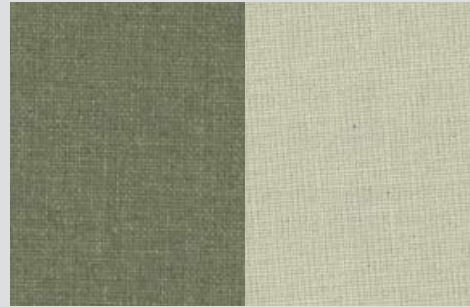

Roomside

21