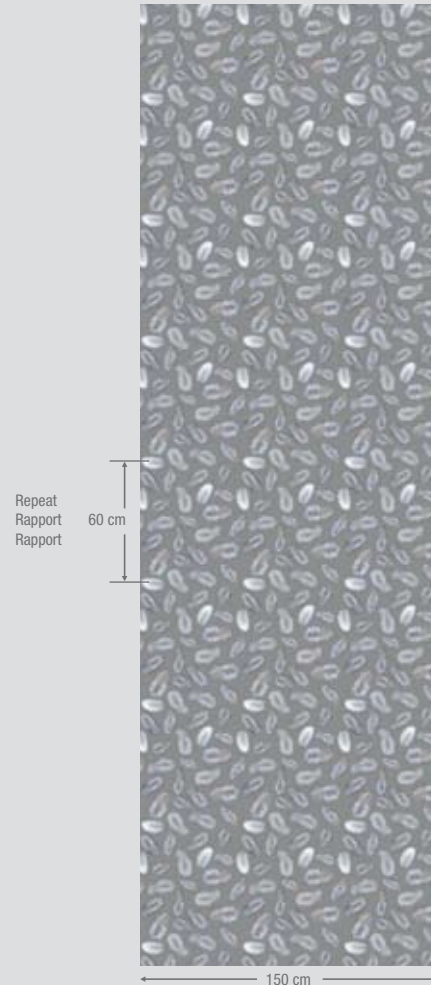

Spirits

Feather, Rose, Desert

Inspiration 2

Spirits Feather, Rose, Desert

Fabric width Stoffbreite Largeur du tissu		150 cm	
Number of designs Anzahl Motive Nombre de dessins		3	
Composition Zusammensetzung Composition		100% PES Trevira CS	DIN 60 001
Fabric weight Flächengewicht Poids du tissu		150 g/m ²	DIN EN 12127
Flame retardant Schwerentflammbarkeit Classement au feu		✓	B1 (DIN 4102), M1 (NF P 92501-7)
Washing instructions Pflegehinweise Nettoyage			
Ultrasonic cutting Ultraschall geschnitten Coupe ultrason		✓	
Digital Printing Digitaldruck Impression digitale		✓	
Base fabric Basisstoff Tissu de base		Multi (Inspiration 1)	

Spirits Feather

Spirits Feather

Spirits Rose

Spirits Desert

Spirits Desert

Design size
Motivgröße
Taille du dessin (rapport)
150 x 300 cm

The positioning of the design is random.
Positionierung des Motivs ist zufällig gewählt.
La position du dessin est aléatoire.

Spirits Feather

Design size
Motivgröße
Taille du dessin (rapport)
150 x 60 cm

The positioning of the design is random.
Positionierung des Motivs ist zufällig gewählt.
La position du dessin est aléatoire.

Spirits Rose

Design size
Motivgröße
Taille du dessin (rapport)
150 x 110 cm

Centered from the side and in the height.
Seitlich und in der Höhe eingemittet.
Centré latéralement et dans le sens de la hauteur.