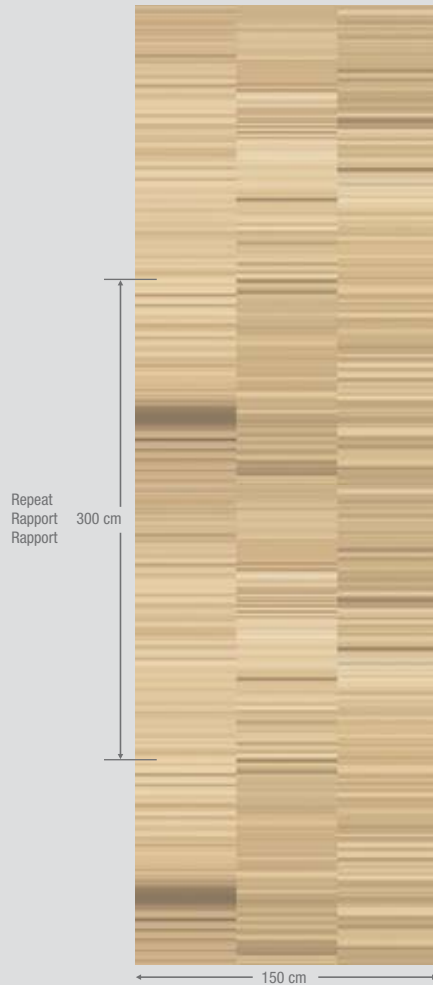

Spirits

Feather, Rose, Desert

Inspiration 2

Spirits Feather, Rose, Desert

Fabric width Stoffbreite Largeur du tissu		150 cm	
Number of designs Anzahl Motive Nombre de dessins		3	
Composition Zusammensetzung Composition		100% PES Trevira CS	DIN 60 001
Fabric weight Flächengewicht Poids du tissu		150 g/m ²	DIN EN 12127
Flame retardant Schwerentflammbarkeit Classement au feu		✓	B1 (DIN 4102), M1 (NF P 92501-7)
Washing instructions Pflegehinweise Nettoyage			
Ultrasonic cutting Ultraschall geschnitten Coupe ultrason		✓	
Digital Printing Digitaldruck Impression digitale		✓	
Base fabric Basisstoff Tissu de base		Multi (Inspiration 1)	

Spirits Feather

Spirits Feather

Spirits Rose

Spirits Desert

Spirits Desert

Design size
Motivgröße
Taille du dessin (rapport)
150 x 300 cm

The positioning of the design is random.
Positionierung des Motivs ist zufällig gewählt.
La position du dessin est aléatoire.

Spirits Feather

Design size
Motivgröße
Taille du dessin (rapport)
150 x 60 cm

The positioning of the design is random.
Positionierung des Motivs ist zufällig gewählt.
La position du dessin est aléatoire.

Spirits Rose

Design size
Motivgröße
Taille du dessin (rapport)
150 x 110 cm

Centered from the side and in the height.
Seitlich und in der Höhe eingemittet.
Centré latéralement et dans le sens de la hauteur.