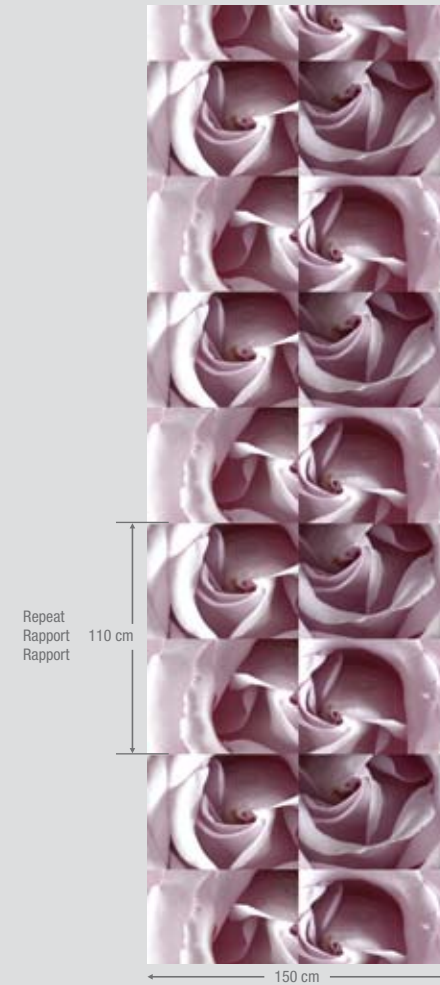

Spirits

Feather, Rose, Desert

Inspiration 2

Spirits Feather, Rose, Desert

Fabric width Stoffbreite Largeur du tissu		150 cm	
Number of designs Anzahl Motive Nombre de dessins		3	
Composition Zusammensetzung Composition		100% PES Trevira CS	DIN 60 001
Fabric weight Flächengewicht Poids du tissu		150 g/m ²	DIN EN 12127
Flame retardant Schwerentflammbarkeit Classement au feu		✓	B1 (DIN 4102), M1 (NF P 92501-7)
Washing instructions Pflegehinweise Nettoyage			
Ultrasonic cutting Ultraschall geschnitten Coupe ultrason		✓	
Digital Printing Digitaldruck Impression digitale		✓	
Base fabric Basisstoff Tissu de base		Multi (Inspiration 1)	

Spirits Feather

Spirits Feather

Spirits Rose

Spirits Desert

Spirits Desert

Design size
Motivgröße
Taille du dessin (rapport)
150 x 300 cm

The positioning of the design is random.
Positionierung des Motivs ist zufällig gewählt.
La position du dessin est aléatoire.

Spirits Feather

Design size
Motivgröße
Taille du dessin (rapport)
150 x 60 cm

The positioning of the design is random.
Positionierung des Motivs ist zufällig gewählt.
La position du dessin est aléatoire.

Spirits Rose

Design size
Motivgröße
Taille du dessin (rapport)
150 x 110 cm

Centered from the side and in the height.
Seitlich und in der Höhe eingemittet.
Centré latéralement et dans le sens de la hauteur.